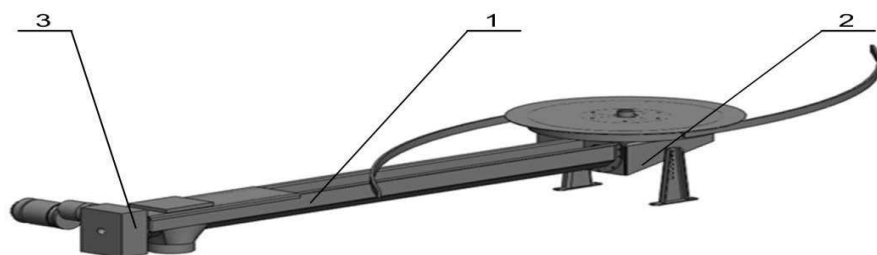

### Silosna odjemna naprava za sekance :

	cena brez DDV	cena z 22% DDV
1 Transporni polž - cena na 1 m dolžine	192,00	234,24
2 Odjemna naprava do fi 2,5 m	1090,00	1.329,80
2 Odjemna naprava nad fi 2,5 m	1210,00	1.476,20
3 Pogon z reduktorjem	690,00	841,80
4 Silos za sekance premera fi 960 mm, volumna cca 1 m <sup>3</sup> s polžem in reduktorskim pogonom	1390,00	1.695,80