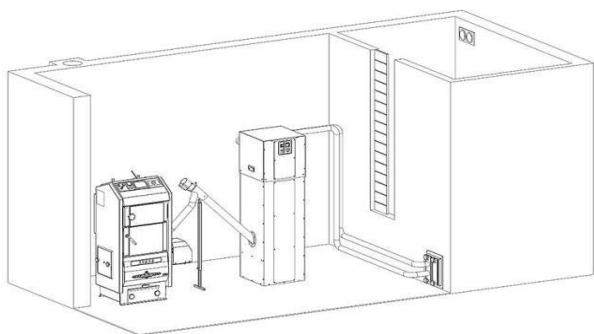

Tekstilni silos + peletni polž

Fiksni silos z univerzalno sondo + pnevmatski transport