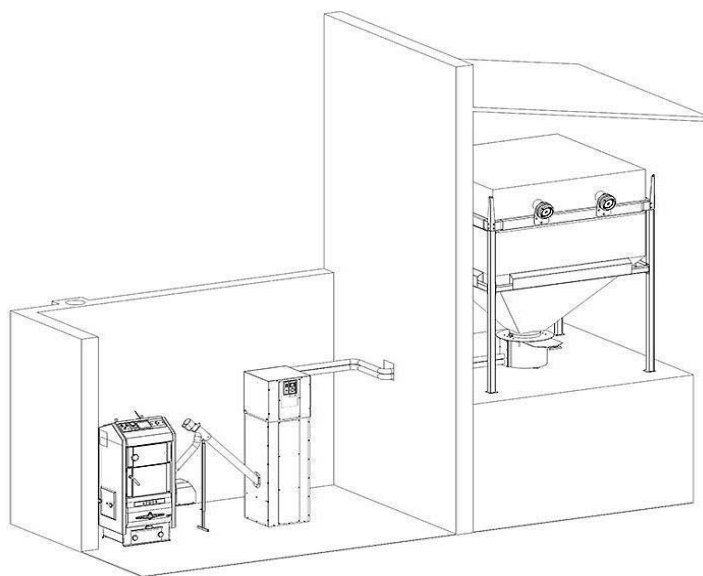

Pnevmatski transport pelet :

Peletni silos z vgrajenim pnevmatskim transportom pelet:

	cena brez DDV	cena z 22% DDV
Pnevmatski transport APS 250 litrov	1450,00	1769,00
Pnevmatski transport APS 250/S (brez silosa)	1290,00	1573,80
Cev antistatična fi-50 (cena za m)	14,00	17,08
Polnilna sonda - univerzalna	110,00	134,20

Tekstilni silos pelet z polnilno sondo in dvakrat priklop STORZ A110:

	cena brez DDV	cena z 22% DDV
ATZ 5m³ (1960mmx1960mm)	1250,00	1525,00
ATZ 6m³ (1960mmx2360mm)	1350,00	1647,00
ATZ 7m³ (2360mmx2360mm)	1480,00	1805,60

Primeri uporabe :

Fiksni silos z univerzalno sondo + pnevmatski transport