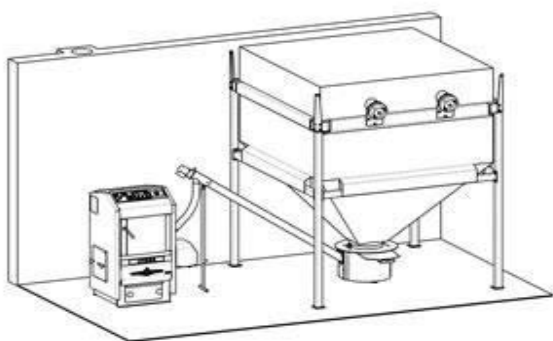

Primeri uporabe :